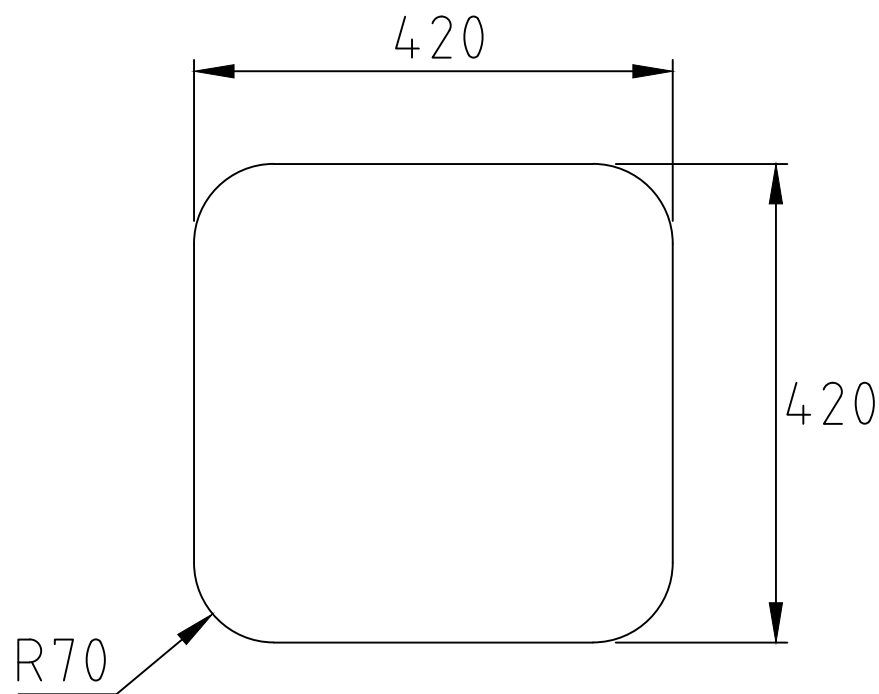

Urtagsmått bänkskiva - NOTERA - alla mått kontrolleras före utskärning!
Cut out worktop - NOTE - all dimensions must be checked before cutting!

Art. number

26130

Name

IB 4040

decosteel