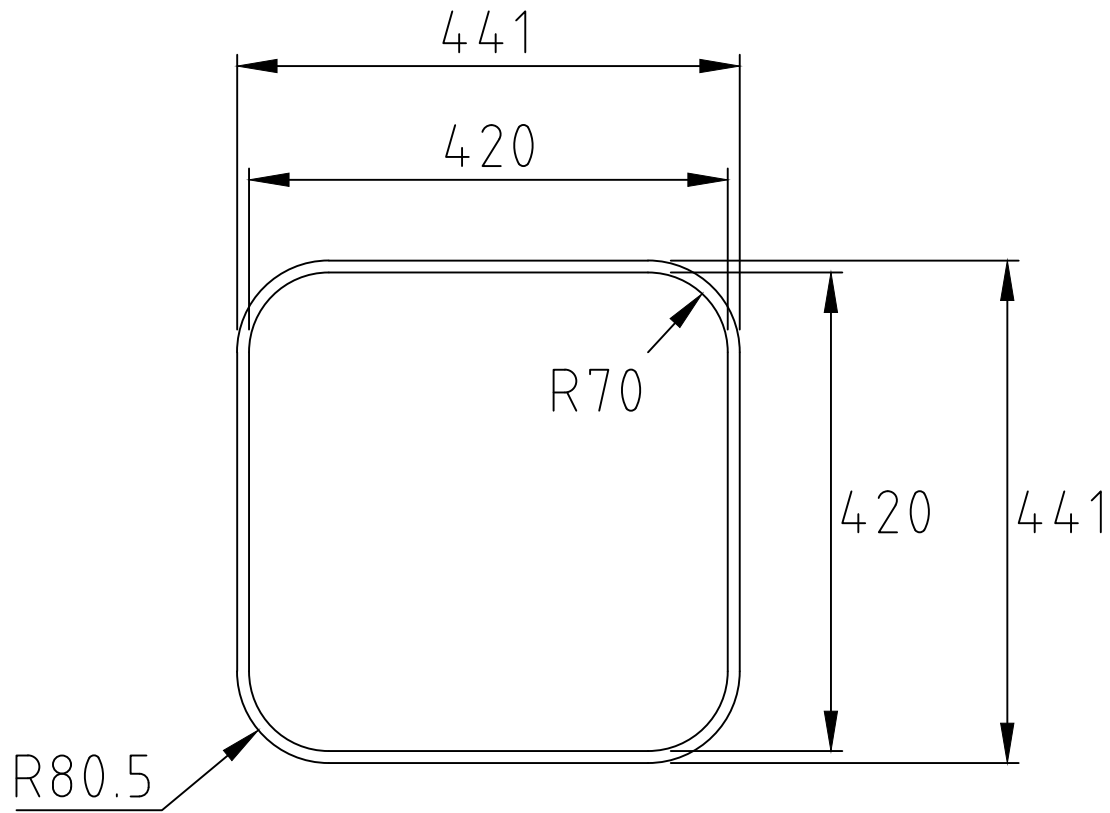

Urtagsmått bänkskiva - NOTERA - alla mått kontrolleras före utskärning!
Cut out worktop - NOTE - all dimensions must be checked before cutting!

Art. number

26130

Name

IB 4040

decosteel