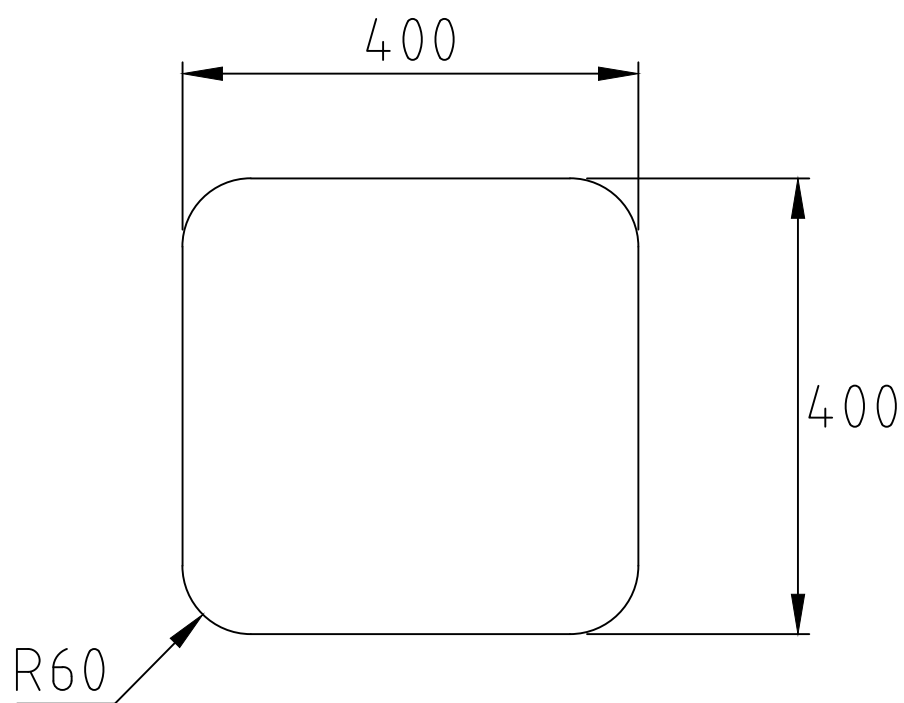

Urtagsmått bänkskiva - NOTERA - alla mått kontrolleras före utskärning!
Cut out worktop - NOTE - all dimensions must be checked before cutting!

Art. number

26130

Name

IB 4040

decosteel