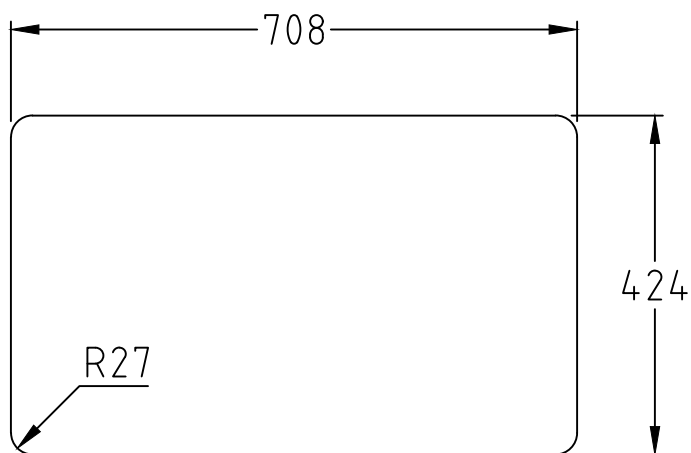

Urtagsmått bänkskiva - NOTERA - alla mått kontrolleras före utskärning!
Cut out worktop - NOTE - all dimensions must be checked before cutting!

Art. number

28515

Name

EXTREME 3434

decosteel