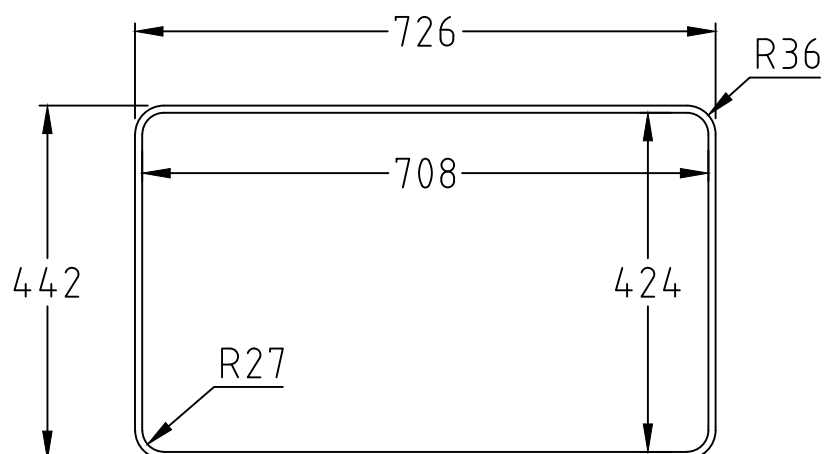

Urtagsmått bänkskiva - NOTERA - alla mått kontrolleras före utskärning!
Cut out worktop - NOTE - all dimensions must be checked before cutting!

Art. number

28515

Name

EXTREME 3434

decosteel