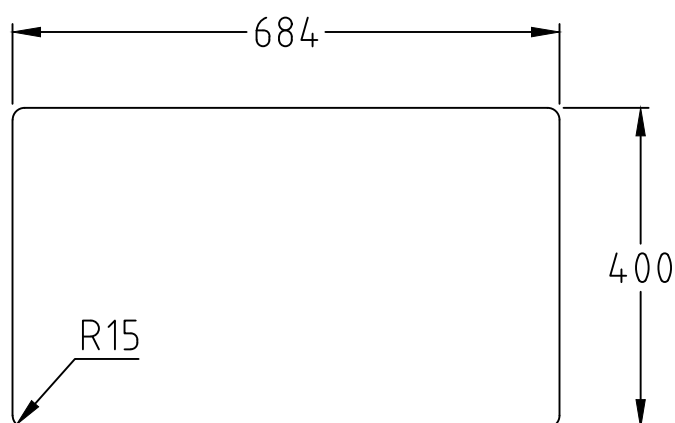

Urtagsmått bänkskiva - NOTERA - alla mått kontrolleras före utskärning!
Cut out worktop - NOTE - all dimensions must be checked before cutting!

Art. number

28515

Name

EXTREME 3434

decosteel