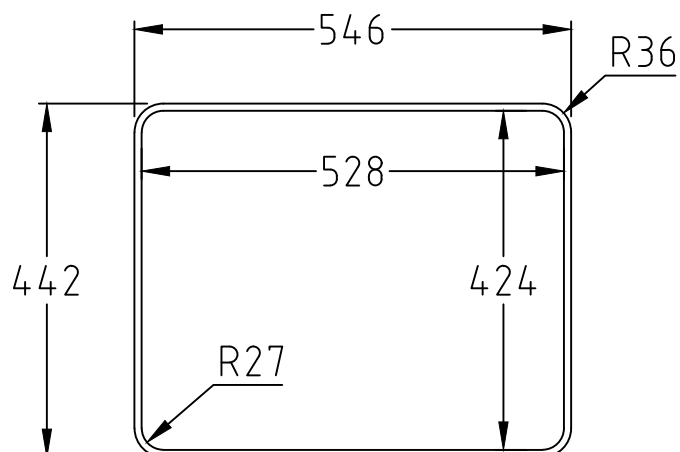

Urtagsmått bänkskiva - NOTERA - alla mått kontrolleras före utskärning!  
Cut out worktop - NOTE - all dimensions must be checked before cutting!

Art. number

**28513**

Name

**EXTREME 3416**

**deco**steel