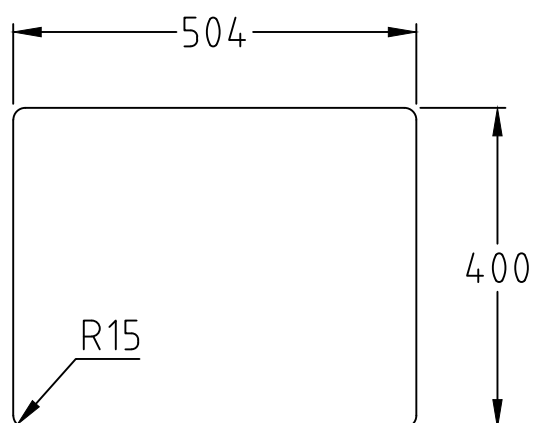

Urtagsmått bänkskiva - NOTERA - alla mått kontrolleras före utskärning!  
Cut out worktop - NOTE - all dimensions must be checked before cutting!

Art. number

**28513**

Name

**EXTREME 3416**

**deco**steel