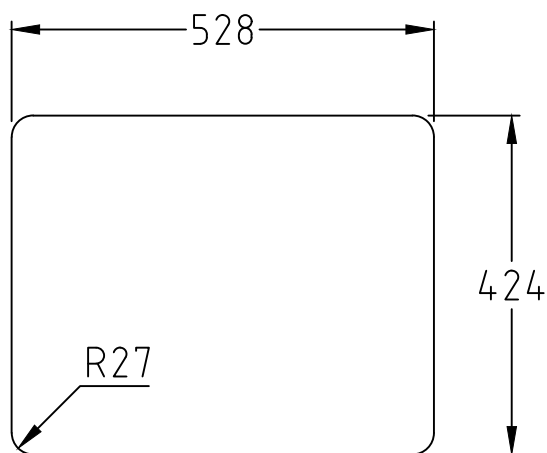

Urtagsmått bänkskiva - NOTERA - alla mått kontrolleras före utskärning!  
Cut out worktop - NOTE - all dimensions must be checked before cutting!

Art. number

**28513**

Name

**EXTREME 3416**

**deco**steel