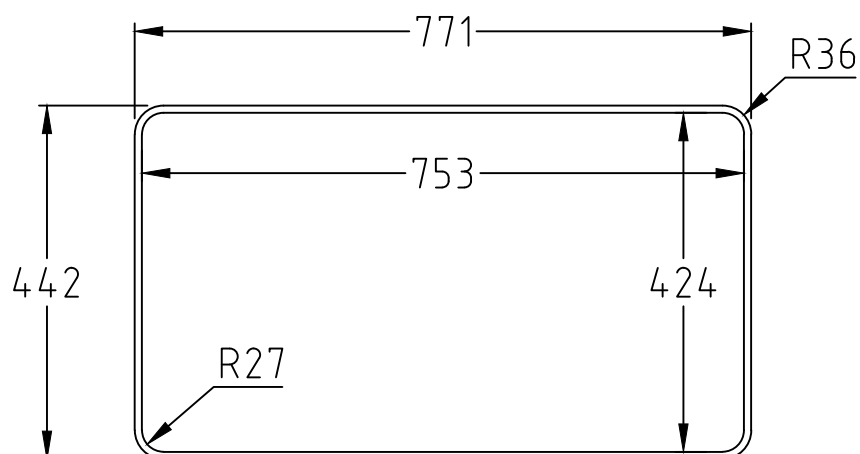

Urtagmått bänkskiva - NOTERA - alla mått kontrolleras före utskärning!
Cut out worktop - NOTE - all dimensions must be checked before cutting!

Art. number

28517

Name

EXTREME 2250

decosteel