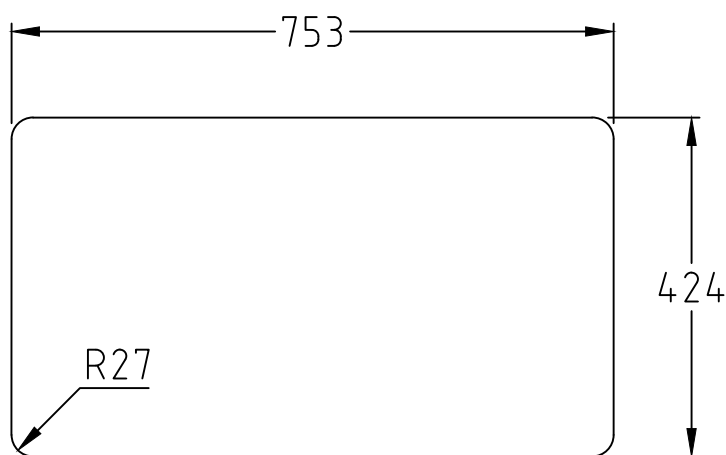

Urtagmått bänkskiva - NOTERA - alla mått kontrolleras före utskärning!
Cut out worktop - NOTE - all dimensions must be checked before cutting!

Art. number

28517

Name

EXTREME 2250

decosteel