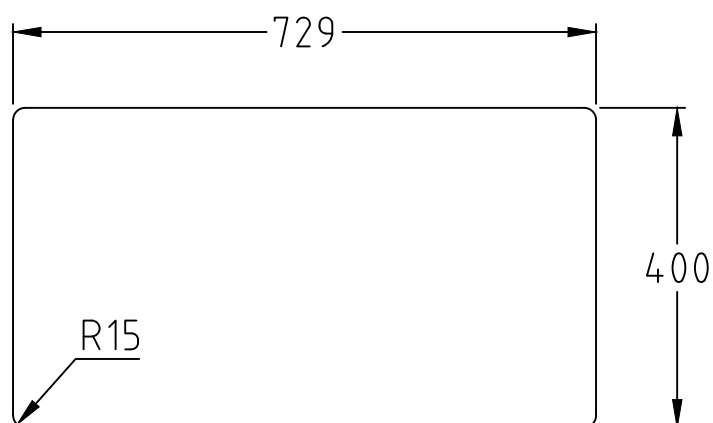

Urtagmått bänkskiva - NOTERA - alla mått kontrolleras före utskärning!
Cut out worktop - NOTE - all dimensions must be checked before cutting!

Art. number

28517

Name

EXTREME 2250

decosteel