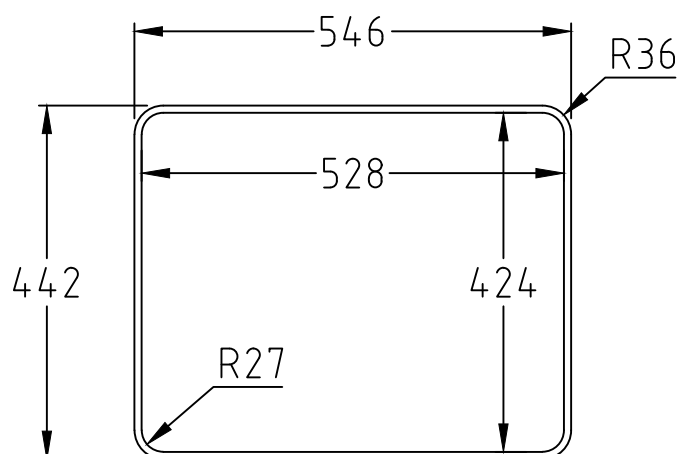

Urtagsmått bänkskiva - NOTERA - alla mått kontrolleras före utskärning!
Cut out worktop - NOTE - all dimensions must be checked before cutting!

Art. number

28514

Name

EXTREME 1634

decosteel