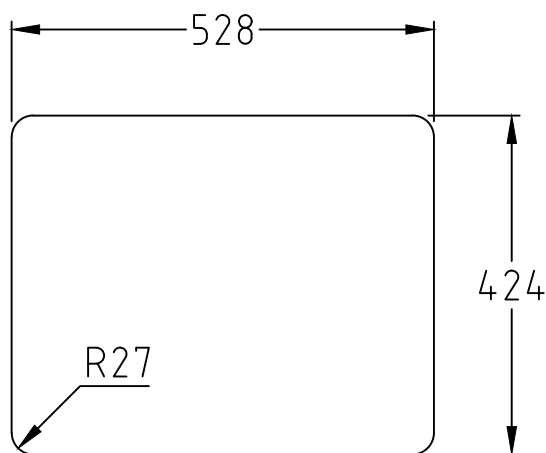

Urtagsmått bänkskiva - NOTERA - alla mått kontrolleras före utskärning!
Cut out worktop - NOTE - all dimensions must be checked before cutting!

Art. number

28514

Name

EXTREME 1634

decosteel