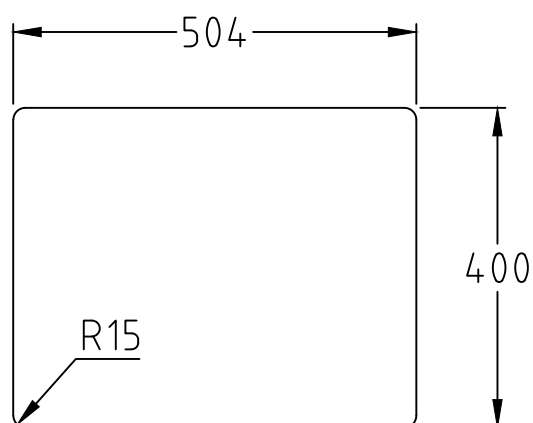

Urtagsmått bänkskiva - NOTERA - alla mått kontrolleras före utskärning!
Cut out worktop - NOTE - all dimensions must be checked before cutting!

Art. number

28514

Name

EXTREME 1634

decosteel