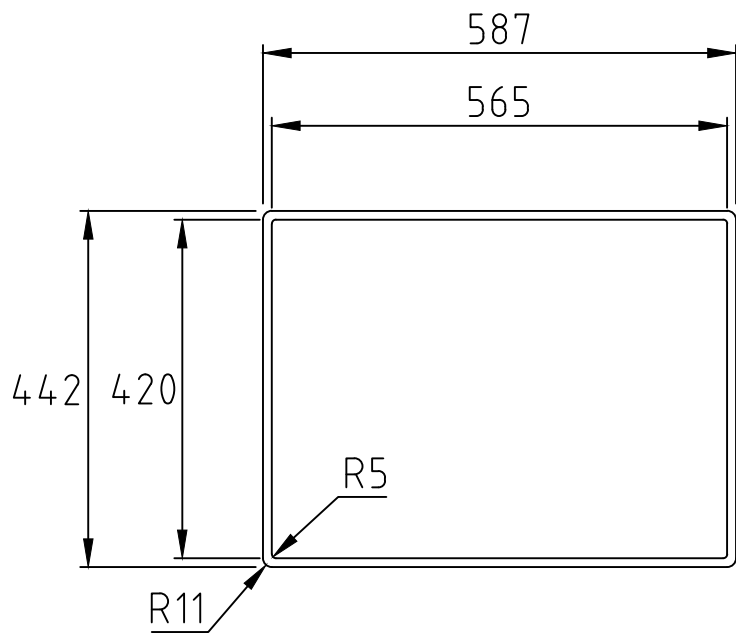

*Urtagmått bänkskiva - NOTERA - alla mått kontrolleras före utskärning!  
Cut out worktop - NOTE - all dimensions must be checked before cutting!*

Art. number

**28401**

Name

**DI COMBO 1834**

**deco**steel