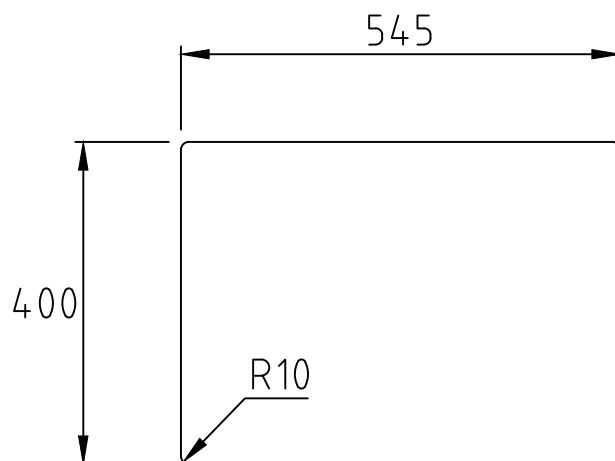

*Urtagmått bänkskiva - NOTERA - alla mått kontrolleras före utskärning!  
Cut out worktop - NOTE - all dimensions must be checked before cutting!*

Art. number

**28401**

Name

**DI COMBO 1834**

**deco**steel