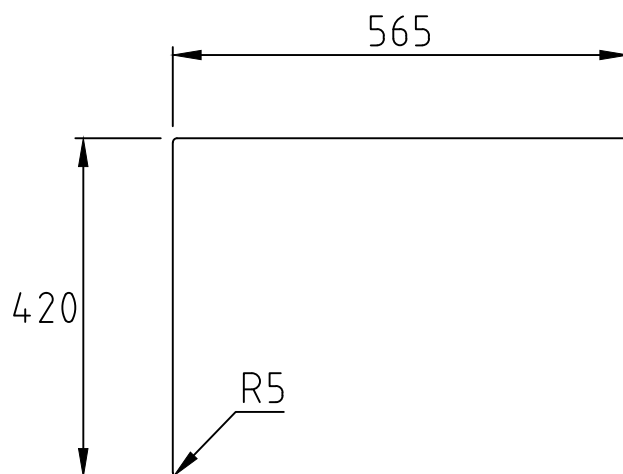

*Urtagmått bänkskiva - NOTERA - alla mått kontrolleras före utskärning!  
Cut out worktop - NOTE - all dimensions must be checked before cutting!*

Art. number

**28401**

Name

**DI COMBO 1834**

**deco**steel