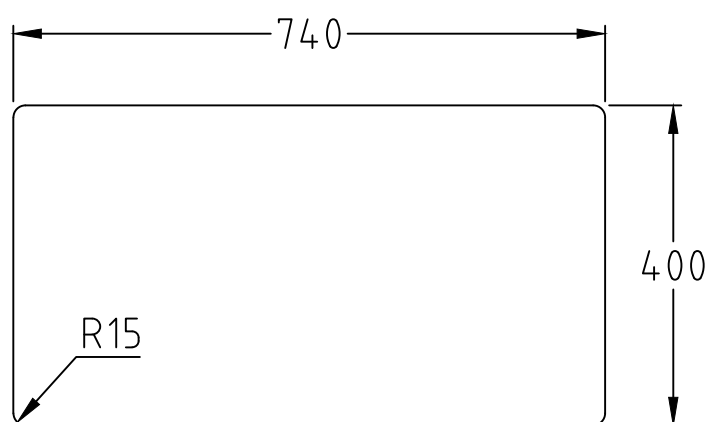

Urtagmått bänkskiva - NOTERA - alla mått kontrolleras före utskärning!
Cut out worktop - NOTE - all dimensions must be checked before cutting!

Art. number

28415

Name

DI ART 5320

decosteel