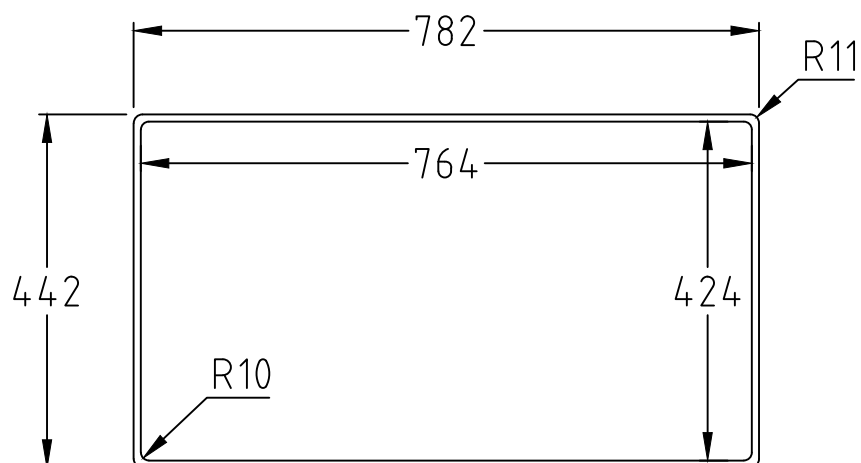

Urtagmått bänkskiva - NOTERA - alla mått kontrolleras före utskärning!
Cut out worktop - NOTE - all dimensions must be checked before cutting!

Art. number

28415

Name

DI ART 5320

decosteel