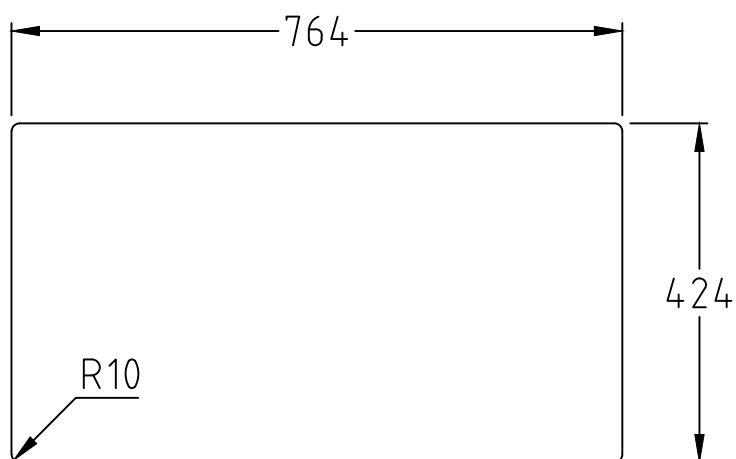

Urtagmått bänkskiva - NOTERA - alla mått kontrolleras före utskärning!
Cut out worktop - NOTE - all dimensions must be checked before cutting!

Art. number

28415

Name

DI ART 5320

decosteel