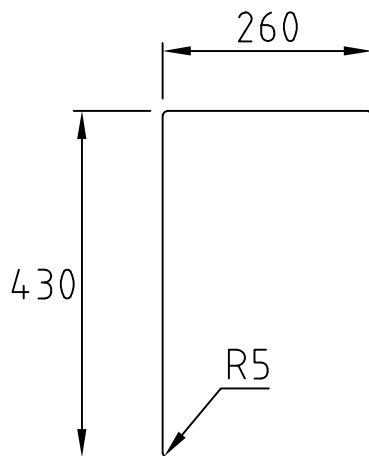

Urtagmått bänkskiva - NOTERA - alla mått kontrolleras före utskärning!
Cut out worktop - NOTE - all dimensions must be checked before cutting!

Art. number

29110

Name

XV 23

decosteel