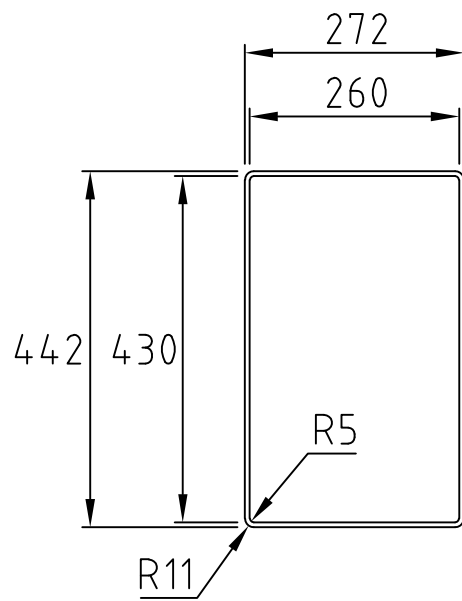

Urtagmått bänkskiva - NOTERA - alla mått kontrolleras före utskärning!
Cut out worktop - NOTE - all dimensions must be checked before cutting!

Art. number

29110

Name

XV 23

decosteel