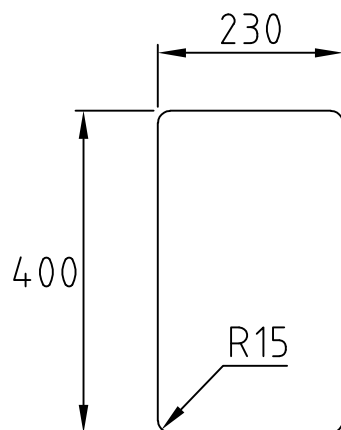

Urtagmått bänkskiva - NOTERA - alla mått kontrolleras före utskärning!
Cut out worktop - NOTE - all dimensions must be checked before cutting!

Art. number

29110

Name

XV 23

decosteel