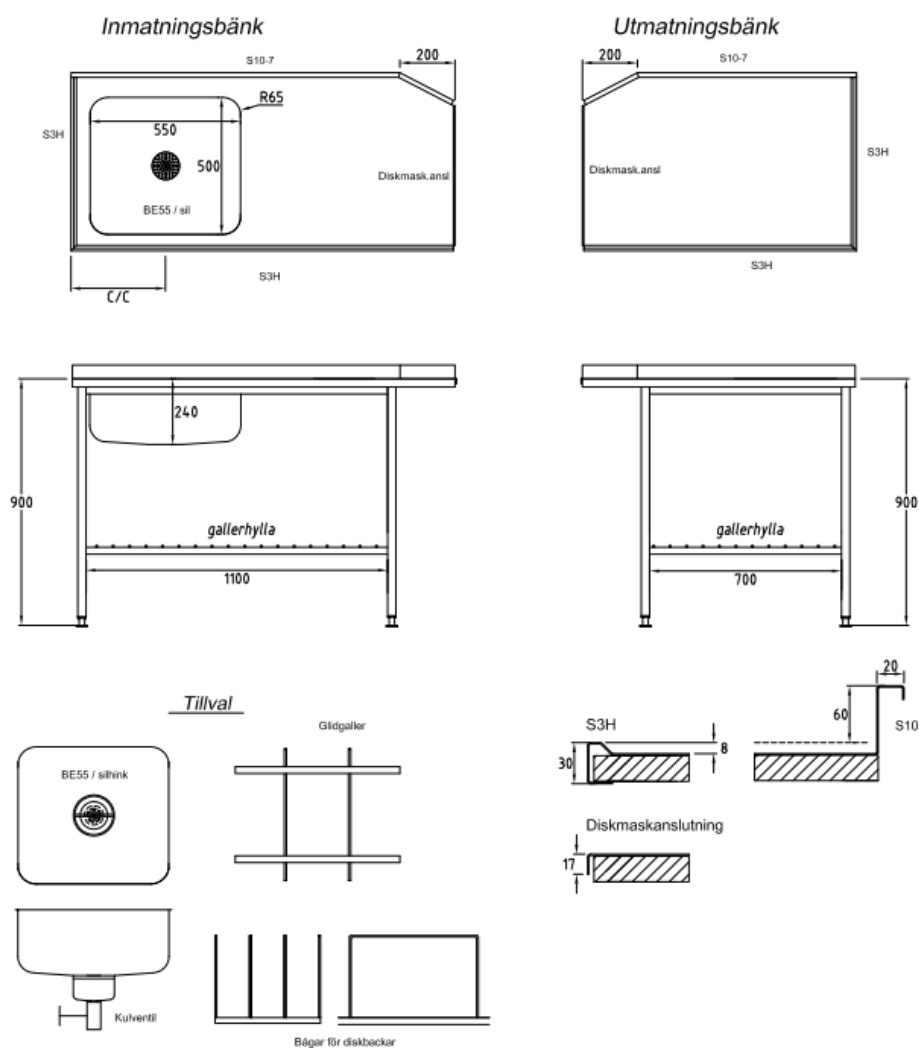

STATIVBÄNK med Diskmaskinsanslutning

DECOPRO

Egenskaper:

- Lämplig för offentliga miljöer som Skola, Sjukhus eller t.ex Livsmedelsbutik.
- Helsvetsad för bästa hygien & stabilitet.
Lätt att hålla ren.
- Valfria mått
- Bänkplan av borstad RF plåt (EN 1.4301). Heltäckande ljuddämpande spån/MDF under.
- Många valmöjligheter vad gäller kanter, disklådor och utförande.
- Ben i 30x30 rör, tvärstag i 25x25 rör.

TILLBEHÖR/VARIANTER

- Löstagbar plåthylla -P
- Löstagbar gallerhylla -G
- Stativ öppet framtill -Ö
- Utförande i syrafast plåt (EN 1.4404).
- Hygienutförande helt utan organiskt material.