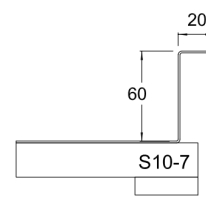

SYRAFAST DISKBÄNK

DECOPRO

- Valfri längd och bredd
- Standard med Kant3H fram, Kant2H övriga
- Standard tjocklek 30mm
- Tillverkas av borstad SY plåt (EN 1:4404)
- Ljuddämpande spånskiva (V313) under som standard