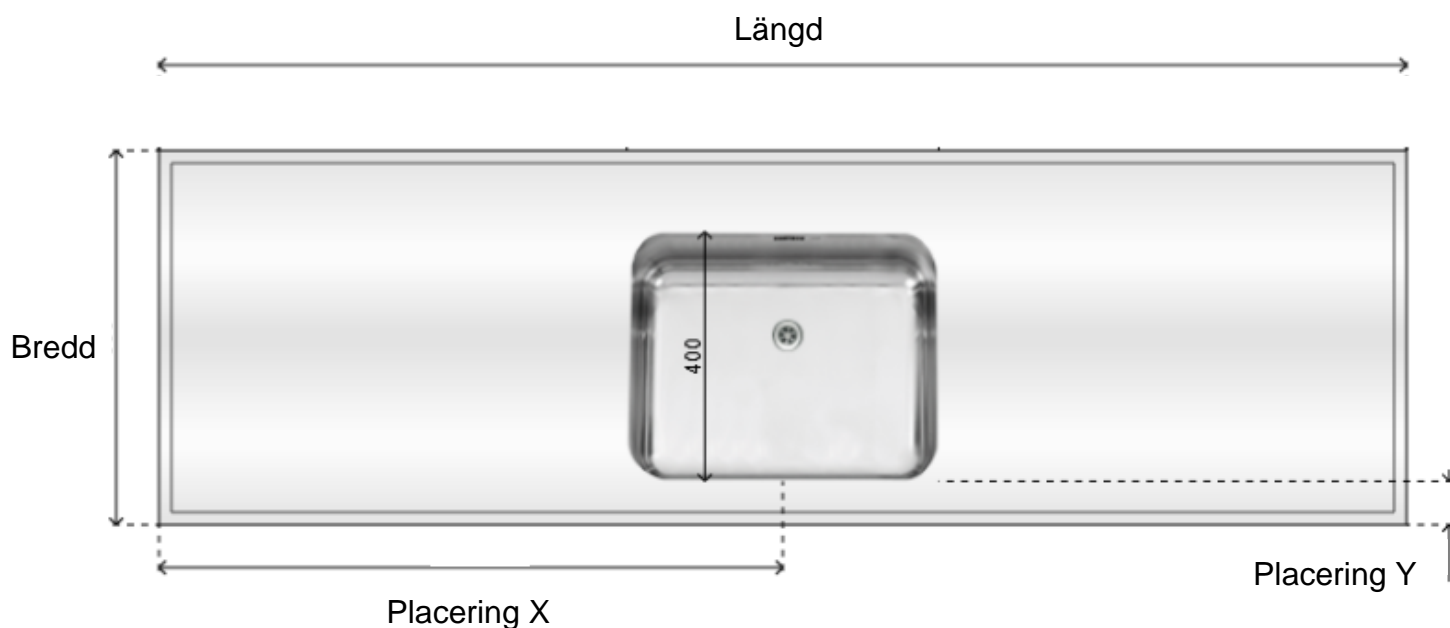

SYRAFAST DISKBÄNK

DECOPRO

- Valfri längd och bredd
- Standard med Kant3H fram, Kant2H övriga
- Standard tjocklek 30mm
- Tillverkas av borstad SY plåt (EN 1:4404)
- Ljuddämpande spånskiva (V313) under som standard