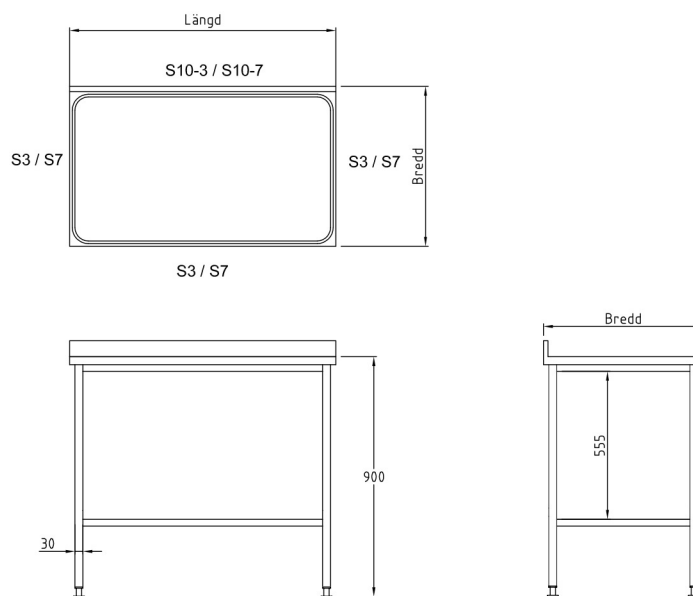

STATIVBÄNK

DECOPRO

Här med disklåda IB50 & gallerhylla

RITNING

Kant S3

Kant S7

Bakkant S10-7

Med täckta gavlar. Höjd: 60 mm.

Bakkant S10-3

Med täckta gavlar. Höjd: 60 mm.

- Valfri längd och bredd
- Standard höjd 900 mm
- Tillverkas av borstad RF plåt (EN 1:4301)
- Ljuddämpande spånskiva (V313) under som standard

- Helsvetsad för bästa hygien & stabilitet
- Ställbara fötter
- Valfria diskådor (se separat produktblad)
- Ben i 30x30 rör, tvärstag i 25x25 mm

Antal benpar / Bänklängd

2st -1800mm
3st 1800 - 3400mm
4st 3400mm -