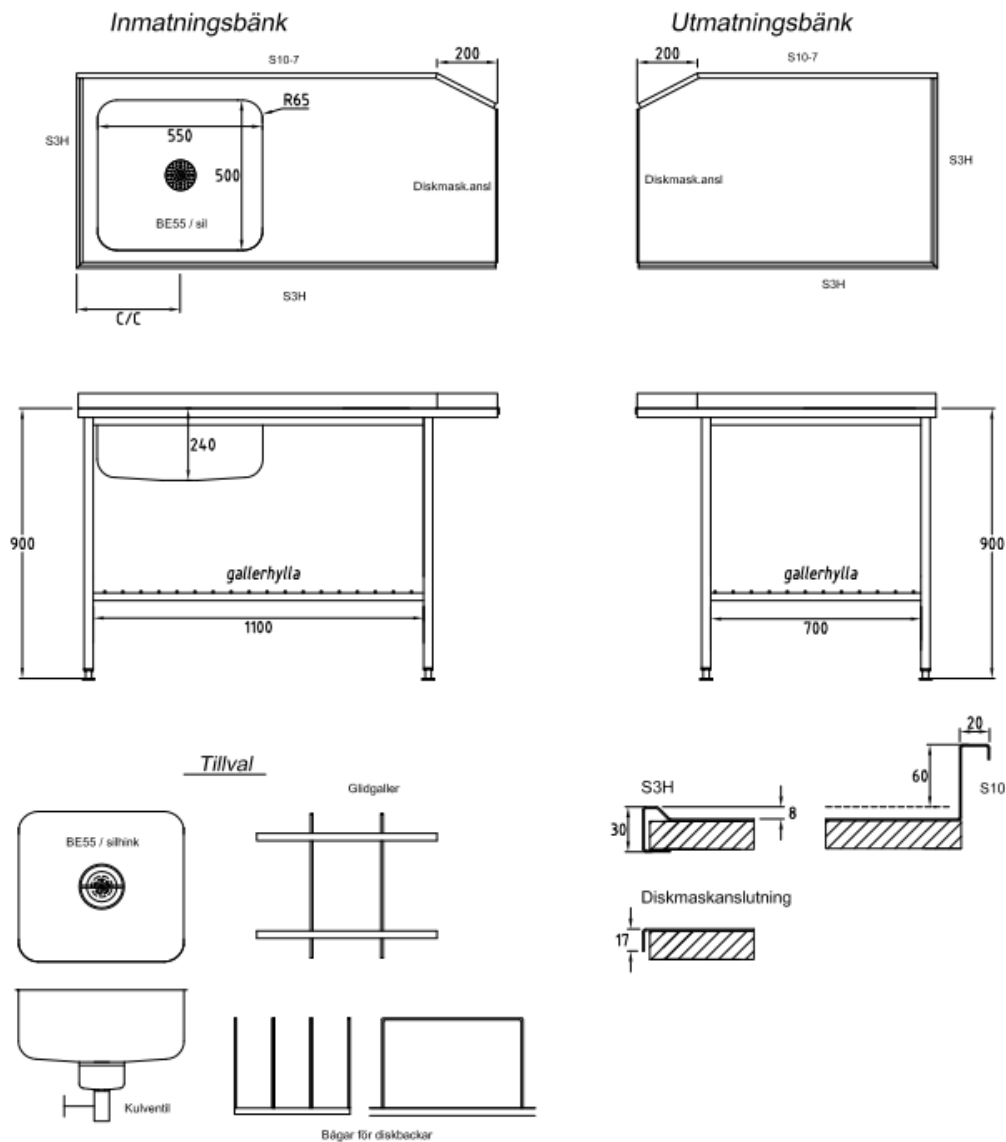

# Stativbänk med Diskmaskinsanslutning

DECOPRO

- Valfri längd och bredd
- Standard höjd 900 mm
- Tillverkas av borstad RF plåt (EN 1:4301)
- Ljuddämpande spånskiva (V313) under som standard

- Helsvetsad för bästa hygien & stabilitet
- Ställbara fötter
- Valfria disklådor (se separat produktblad)
- Ben i 30x30 rör, tvärstag i 25x25 mm

## TILLBEHÖR/VARIANTER

- Löstagbar plåthylla
- Löstagbar gallerhylla
- Öppet fram
- Skåp (se separat produktblad)
- Hurts (se separat produktblad)
- Gipsavskiljare (se separat produktblad)

### Ange vid beställning:

- Längd och bredd
- Disklådans placering
- Typ av diskmaskin
- Diskmaskinsanslutningens sida
- Val av tillbehör

**OBS! Går att få i SY plåt (EN 1:4401)**