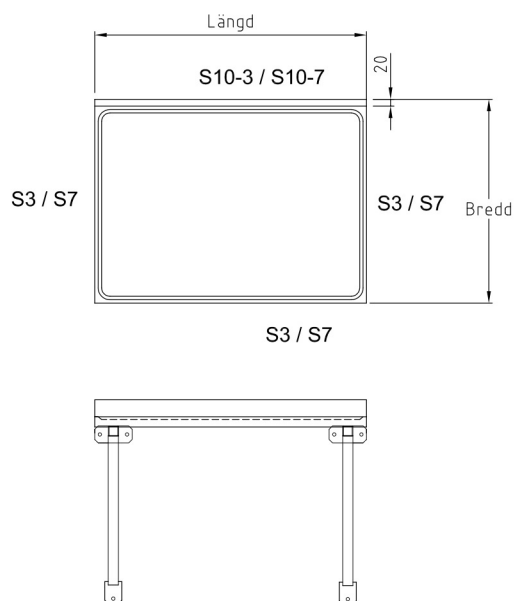

KONSOLBÄNK

DECOPRO

RITNING

Här med disklåda IB50 & plåthylla

Kant S3

Kant S7

Bakkant S10-7

Med täckta gavlar. Höjd: 60 mm.

Bakkant S10-3

Med täckta gavlar. Höjd: 60 mm.

- Valfri längd och bredd
- Tillverkas av borstad RF plåt (EN 1:4301)
- Ljuddämpande spånskiva (V313) under som standard

- Helsvetsad för bästa hygien & stabilitet
- Stabila diskbänkskonsoler
- Valfria disklådor (se separat produktblad)

Antal konsoler / Bänklängd

2st -1800mm
3st 1800 - 3400mm
4st 3400mm -