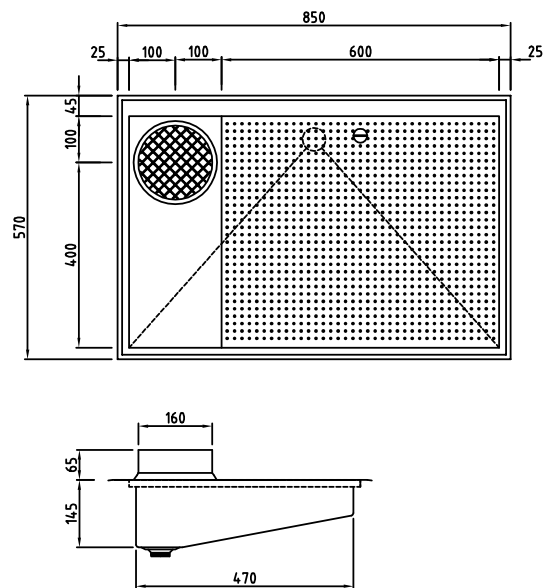

## RITNING

- Helsevtsat utförande
- DGB 04 är gjord för infällnad i bänkskiva
- Levereras med infästningsklammer

Mått	Perf. mått	Luftflöde	Totaltryckfall P	Material	Anslut avlopp
850x570	600x500	300 m <sup>3</sup> /ha (83 l/s)	65 PA	EN 1:4404	R40 utv
1050x570	800x500	400 m <sup>3</sup> /h (111 l/s)	85 PA	EN 1:4404	R40 utv

### Tillbehör

Syrafast frånlufts kanal L: 1 000 Ø 160 mm

Går att få i andra mått

## TILLBEHÖR/VARIANTER

- Frånlufts kanal D: 160 mm L: 1 000 mm