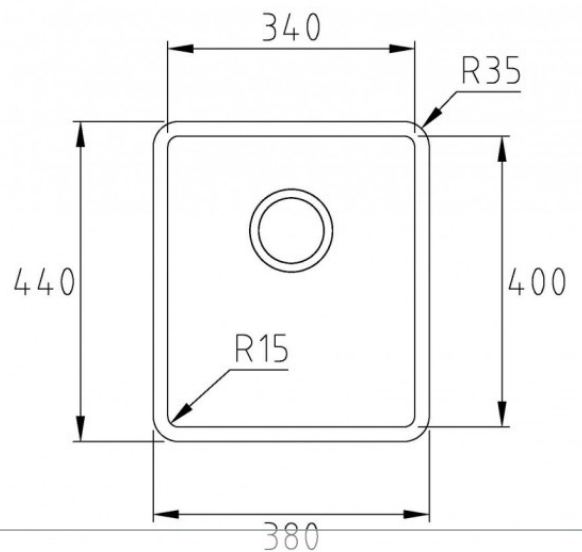

/ DISKHOAR & INSATSBÄNKAR

EXTREME 34

ARTNR: 28511

SKÅPSTORLEK	400 mm
YTTERMÅTT	380x440 mm
MATERIAL	Slät rostfri plåt
LÅDMÅTT	340x400x200 mm Radie: 15 mm
LEVERERAS MED	korgventil, bräddavlopp & vattenlås
MONTERING	☐ Planmontage ☐ Undermontage ☐ Slimtop

Utgående modell

Decosteel
Södra Ekeryd 115
314 91 Hyltebruk

Tel. +46 345 40640
info@decosteel.se

Utskriftsdatum:
2026-05-21