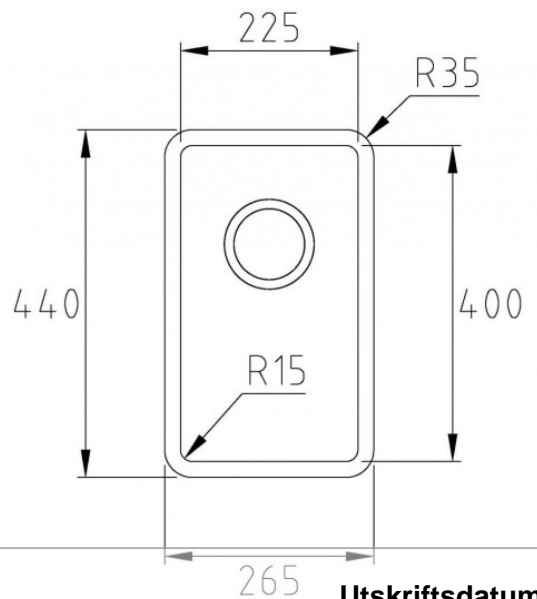

/ DISKHOAR & INSATSBÄNKAR

EXTREME 22

ARTNR: 28510

SKÅPSTORLEK	300 mm
YTTERMÅTT	265x440 mm
MATERIAL	Slät rostfri plåt
LÅDMÅTT	225x400x160 mm Radie: 15 mm
LEVERERAS MED	korgventil, bräddavlopp & vattenlås
MONTERING	☐ Planmontage ☐ Undermontage ☐ Slimtop

Utgående modell

Decosteel
Södra Ekeryd 115
314 91 Hyltebruk

Tel. +46 345 40640
info@decosteel.se

Utskriftsdatum:
2026-05-21