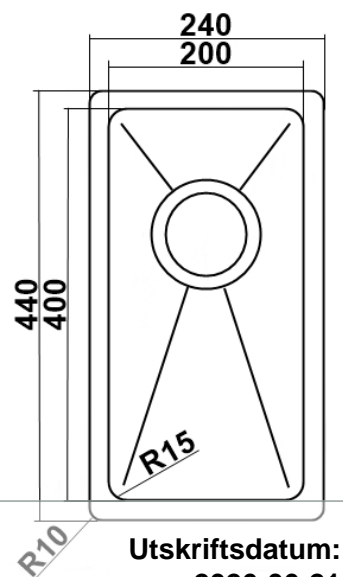

/ DISKHOAR & INSATSBÄNKAR

DI Art Gold 20

ARTNR: 28420

SKÅPSTORLEK	300 mm
YTTERMÅTT	240x440 mm
MATERIAL	Rostfritt stål
LÅDMÅTT	200x400x180 mm Radi: 15 mm
LEVERERAS MED	korgventil, bräddavlopp & vattenlås
MONTERING	 Infällnad  Undermontage  Planmontage

OBS! Avvikelser i färg kan förekomma. På grund av karaktären av ytbehandlingsprocessen slutar varje produkt med unik färg som praktiskt sett inte kan vara 100% repeterbar.

Decosteel
Södra Ekeryd 115
314 91 Hyltebruk