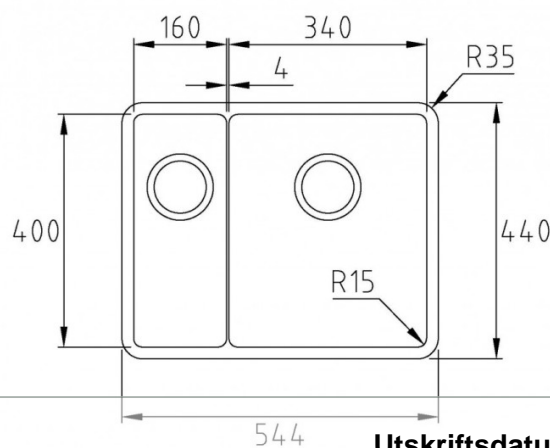

/ DISKHOAR & INSATSBÄNKAR

EXTREME ANTRACIT 1634

ARTNR: 28524

SKÅPSTORLEK	600 mm
YTTERMÅTT	544x440 mm
MATERIAL	Slät rostfri plåt + PVD
LÅDMÅTT	160x400x120 mm Radie: 15 mm
LÅDMÅTT	340x400x200 mm Radie: 15 mm
LEVERERAS MED	korgventil, vattenlås
MONTERING	- Planmontage - Undermontage - Slimtop

OBS! Avvikelser i färg kan förekomma. På grund av karaktären av ytbehandlingsprocessen slutar varje produkt med unik färg som praktiskt sett inte kan vara 100% repeterbar.

Decosteel
Södra Ekeryd 115
314 91 Hyltebruk

Tel. +46 345 40640
info@decosteel.se

Utskriftsdatum:
2025-04-16